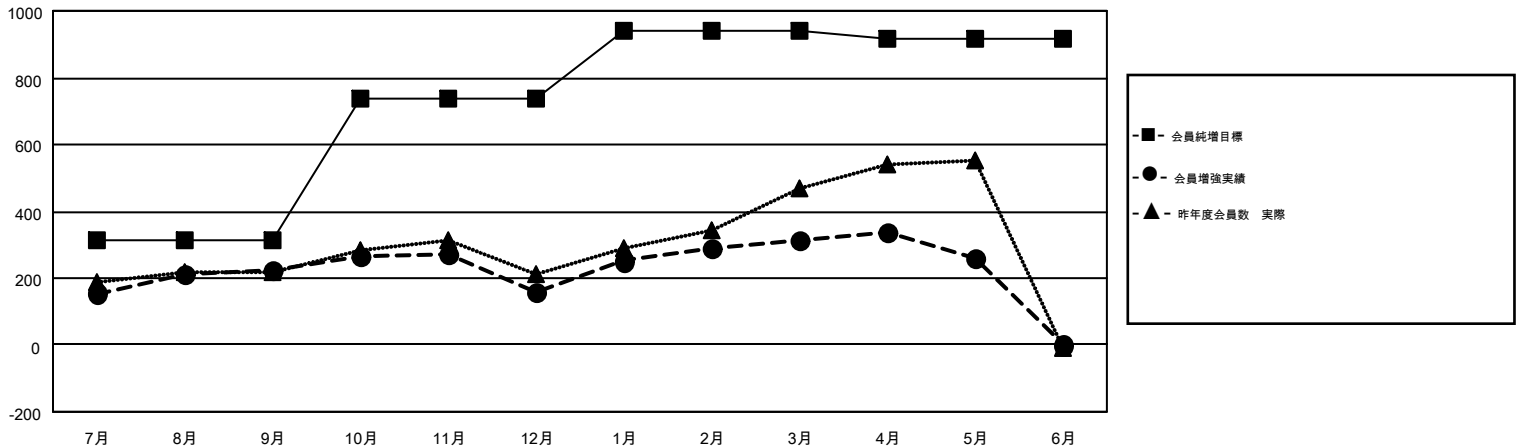

GMT MONTHLY MEMBERSHIP PROGRESS REPORT

Results as of: 5/31/2019

Multiple District 335

LOCATION: JAPAN

GMT: MASAYOSHI MARUYAMA, YASUHISA NAKAMURA

GMT会則地域 5

クラブ				名			
結果: 2018-2019				結果: 2018-2019			
四半期	新クラブ目標	新クラブ	解散クラブ	四半期	会員純増目標	会員増強実績	退会者(転籍を含む)実際
7月/8月/9月	20	0	0	7月/8月/9月	315	435	182
10月/11月/12月	1	0	1	10月/11月/12月	425	191	250
1月/2月/3月	0	0	0	1月/2月/3月	200	334	173
4月/5月/6月	1	0	0	4月/5月/6月	-24	148	199

新クラブ目標及び実績累計

会員目標及び実績累計

解散クラブ: 1	306 CLUBS OF 409 一名以上の新会員を登録	男女別
退会者		男性 11,205 (76.28%)
物故会員 120		女性 3,485 (23.72%)
クラブ解散 91	会員累計データを見るには、ここをクリック	世帯主/家族会員合計 4,590
その他 593		国際会費半額の家族会員 2,483
合計 804		