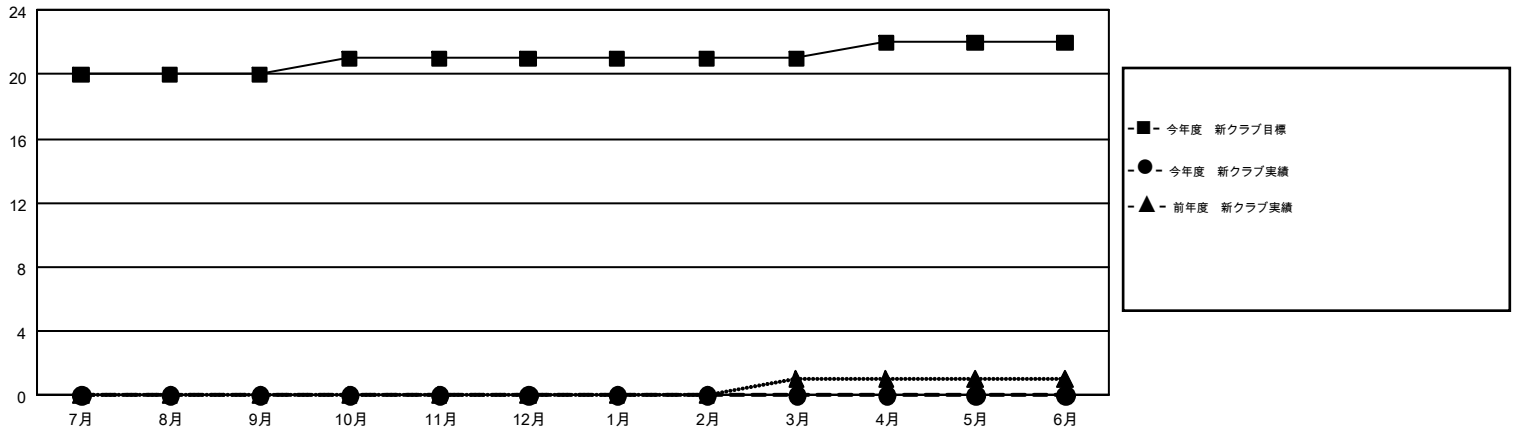

GMT MONTHLY MEMBERSHIP PROGRESS REPORT

Results as of: 5/31/2019

Multiple District 335

LOCATION: JAPAN

GMT: MASAYOSHI MARUYAMA, YASUHISA NAKAMURA

GMT会則地域 5

クラブ				名			
結果: 2018-2019				結果: 2018-2019			
四半期	新クラブ目標	新クラブ	解散クラブ	四半期	会員純増目標	会員増強実績	退会者(転籍を含む)実際
7月/8月/9月	20	0	0	7月/8月/9月	315	435	182
10月/11月/12月	1	0	1	10月/11月/12月	425	191	250
1月/2月/3月	0	0	0	1月/2月/3月	200	334	173
4月/5月/6月	1	0	0	4月/5月/6月	-24	148	199

新クラブ目標及び実績累計

会員目標及び実績累計

解散クラブ: 1	306 CLUBS OF 409 一名以上の新会員を登録	男女別
退会者		男性 11,205 (76.28%)
物故会員 120		女性 3,485 (23.72%)
クラブ解散 91	会員累計データを見るには、ここをクリック	世帯主/家族会員合計 4,590
その他 593		国際会費半額の家族会員 2,483
合計 804		